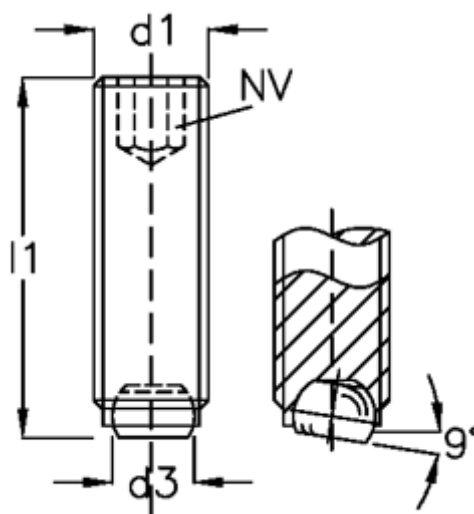

Varenummer: 20904657B
Beskrivelse: E+G Kuglespændeskruer
GN 605-M10-12-V

Mål

d1	= M10
d2	= 7.0
d3	= 6.0
Indvendig sekskant	= 5
l1	= 12